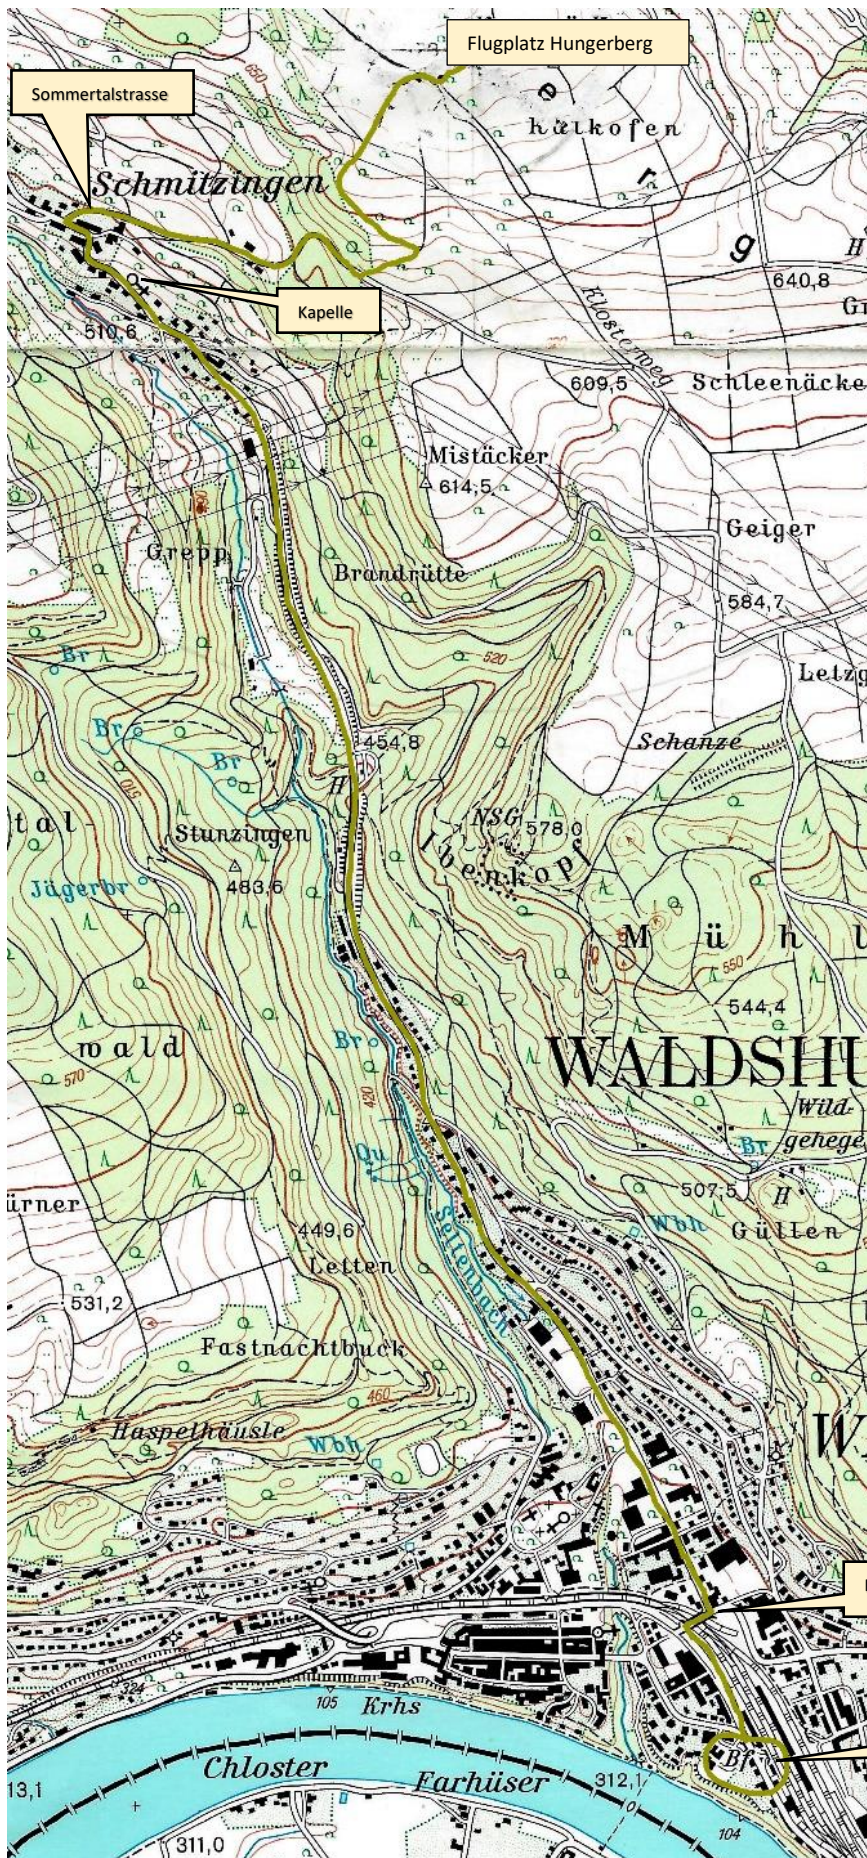

Wegbeschreibung Modellflugplatz Hungerberg Waldshut via Koblenz – Waldshut – Schmitzingen.

- Nach Zoll Richtung Waldshut Skizze ab Bahnhof beachten.
- Beim Bahnhof rechts über die Brücke (Bahngeleise)
- Sofort links abbiegen, der Strasse folgend bis Schmitzingen durchfahren (ca: 3.5 km).
- Nach der Kapelle rechts folgt eine rechts – links S-Kurve.
- Unmittelbar nach der S-Kurve, Recht in die Sommertalstrasse einfahren. (Achtung: Steile, zum Teil unübersichtliche und schmale Strasse)
- Dieser schmalen Bergstrasse folgen, vorbei an drei Häusern und durch den Wald.
- Beim Waldausgang sofort links abbiegen und bei der nächsten Strassengabelung nochmals links abbiegen.
- Diese Strasse, (zum Schluss ohne Belag) führt direkt zum Flugplatz.
- **Das Fahrtempo auf den Zubringerstrassen zum Flugplatz ist anpassen. Anwohner, viele Wanderer und Landwirtschaft dürfen nicht belästigt werden.**

Nach der Brücke links abbiegen bis Schmitzingen

Bahnhof Waldshut / rechts über die Brücke