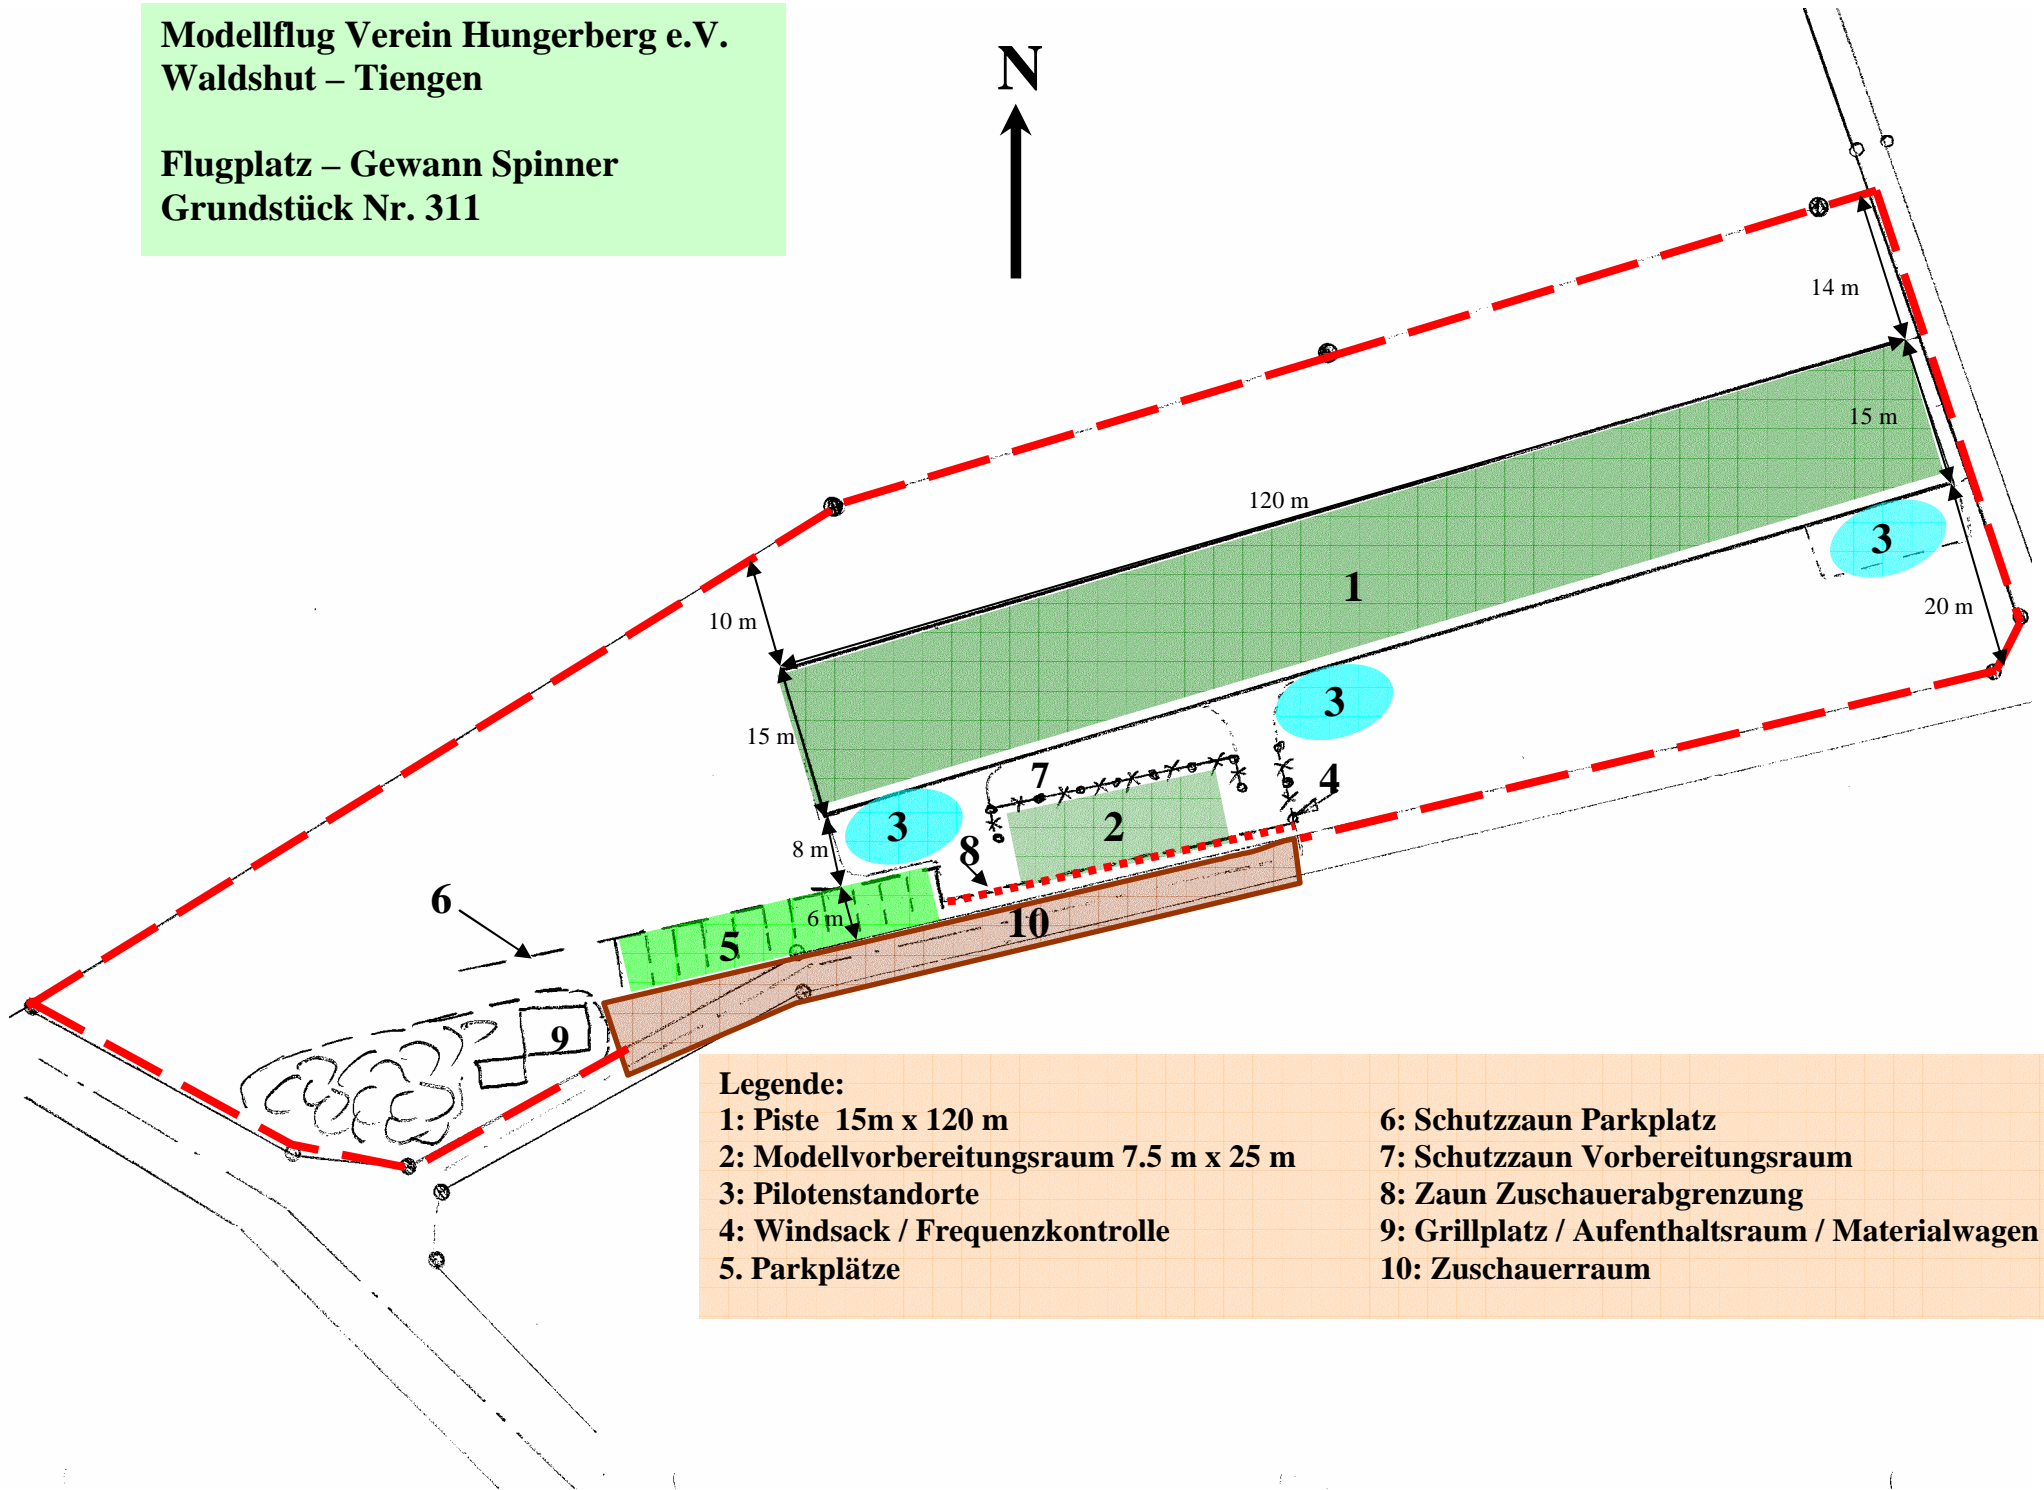

**Modellflug Verein Hungerberg e.V.
Waldshut – Tiengen**

**Flugplatz – Gewinn Spinner
Grundstück Nr. 311**

Legende:

1: Piste 15m x 120 m

2: Modellvorbereitungsraum 7.5 m x 25 m

3: Pilotenstandorte

4: Windsack / Frequenzkontrolle

5. Parkplätze

6: Schutzzaun Parkplatz

7: Schutzzaun Vorbereitungsraum

8: Zaun Zuschauerabgrenzung

9: Grillplatz / Aufenthaltsraum / Materialwagen

10: Zuschauerraum